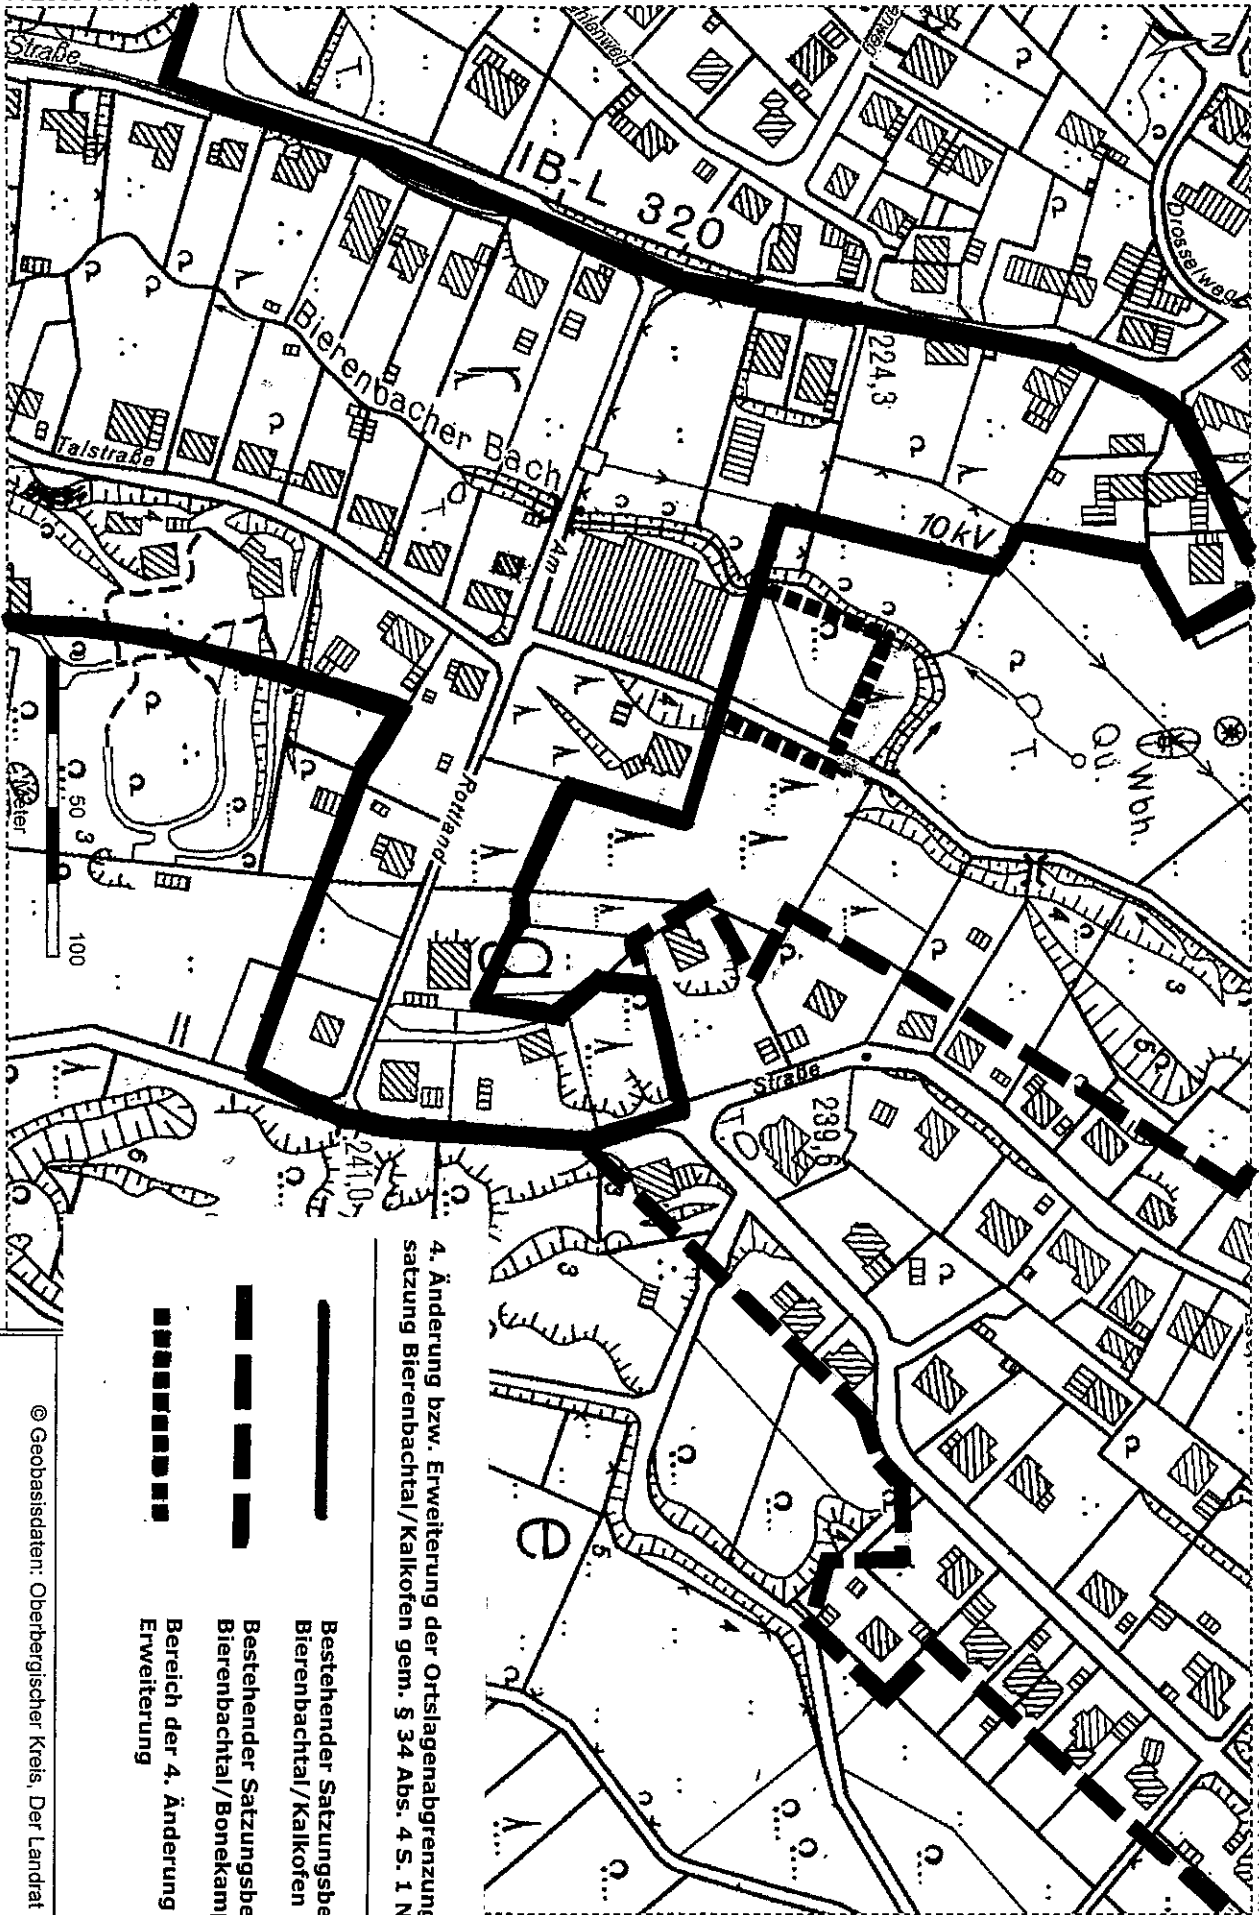

R 2609 164 m

H 5644 367 m

4. Änderung bzw. Erweiterung der Ortslagenabgrenzungssatzung Bierenbachtal/Kalkofen gem. § 34 Abs. 4 S. 1 Nr. 3 BaugB

M:1:2.500

-  Bestehender Satzungsgebiet Bierenbachtal/Kalkofen
-  Bestehender Satzungsgebiet Bierenbachtal/Bonekamp
-  Bereich der 4. Änderung bzw. Erweiterung

© Geobasisdaten: Oberbergischer Kreis, Der Landrat